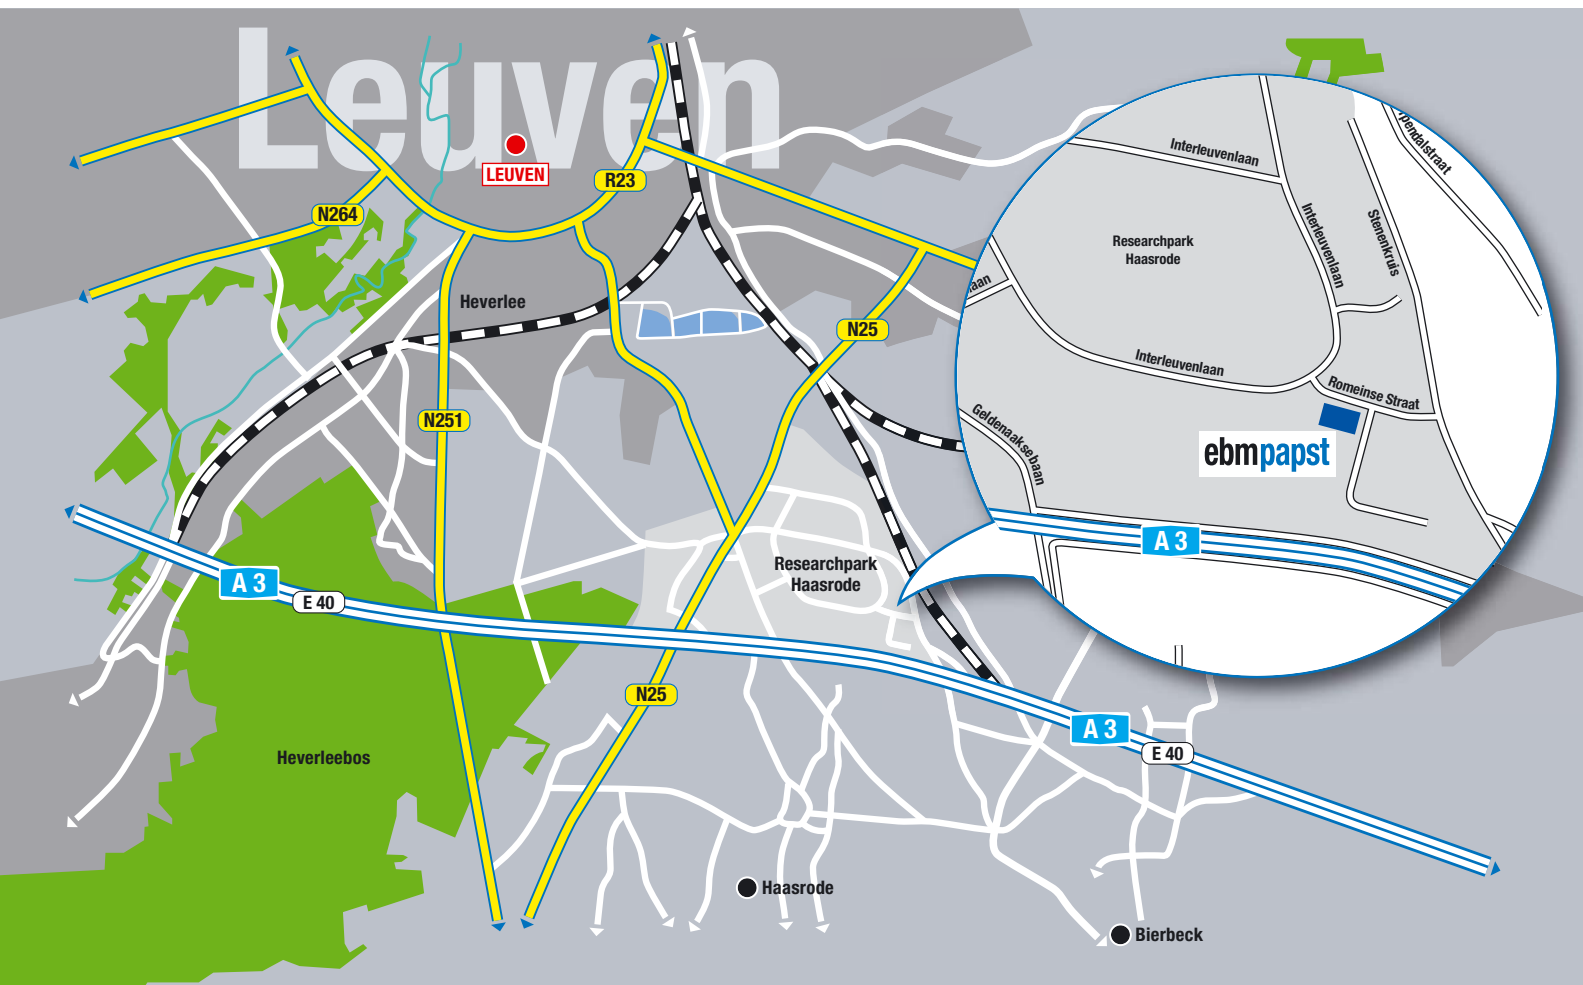

Route naar ebm-papst Benelux in Leuven

ebm-papst Benelux B.V.
Romeinsestraat 6/0101
Researchpark Haasrode
B-3001 Heverlee - Leuven
Phone: +32 (0)16 396 200
Fax: +32 (0)16 396 220
E-Mail: info@be.ebmpapst.com
www.ebmpapst.be

1/1

- Op de E40, neem afslag 23 "Haasrode".
- Volg de weg tot bij de eerste verkeerslichten en sla rechts af.
- Sla na 500 meter linksaf, u gaat Researchpark Haasrode op.
- Sla op de T-splitsing rechtsaf.
- Neem de eerste weg rechts.
- U vindt ebm-papst Benelux aan uw rechterhand.