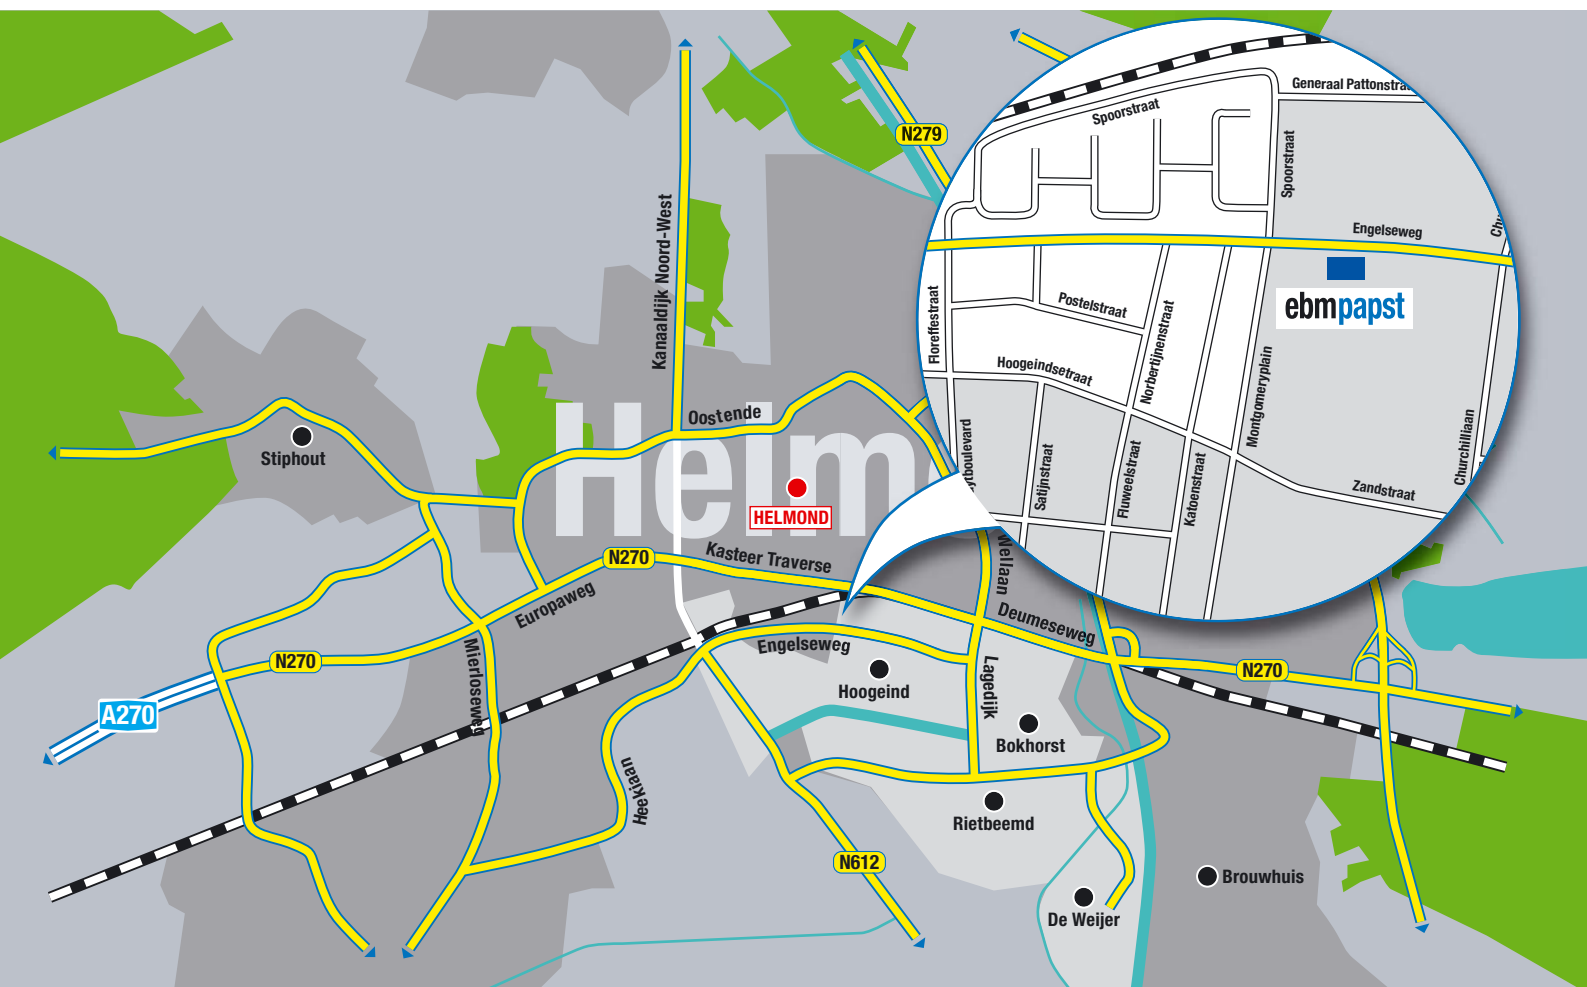

Route naar ebm-papst Benelux in Helmond

ebm-papst Benelux B.V.
Engelseweg 127
NL-5705 AC Helmond
Phone: +31 492 502 900
Fax: +31 492 502 950
E-Mail: verkoop@nl.ebmpapst.com
www.ebmpapst.nl

1/1

Vanuit richting autosnelweg

Venlo/Eindhoven (A67/E3) of vanuit de richting Weert (N266)

- Afslag Someren/Helmond West, richting Helmond langs het kanaal.
- Voor de spoorwegovergang rechtsaf, de brug over, weg vervolgen.
- Onmiddellijk na het tweede verkeerslicht vindt u ebm-papst Benelux aan de rechter kant op nummer 127 (aan de ventweg).

Vanuit richting Eindhoven centrum (N270)

- Over de autosnelweg richting Helmond. In Helmond steeds de weg vervolgen. Bij het zesde verkeerslicht rechts (over de spoorwegovergang), eerste verkeerslicht rechts. Vlak voor de volgende verkeerslichten vindt u ebm-papst Benelux aan de linker kant (aan de ventweg).

Vanuit richting Arnhem

- Volg de A73 richting Boxmeer/Venray. Bij Venray richting Helmond N270. Weg blijven vervolgen. In Helmond bij het zevende verkeerslicht links (Industrieterrin Hoogeind) over de spoorwegovergang, eerste verkeerslicht rechts. Vlak voor de volgende verkeerslichten vindt u ebm-papst Benelux aan de linker kant (aan de ventweg).

ebmpapst