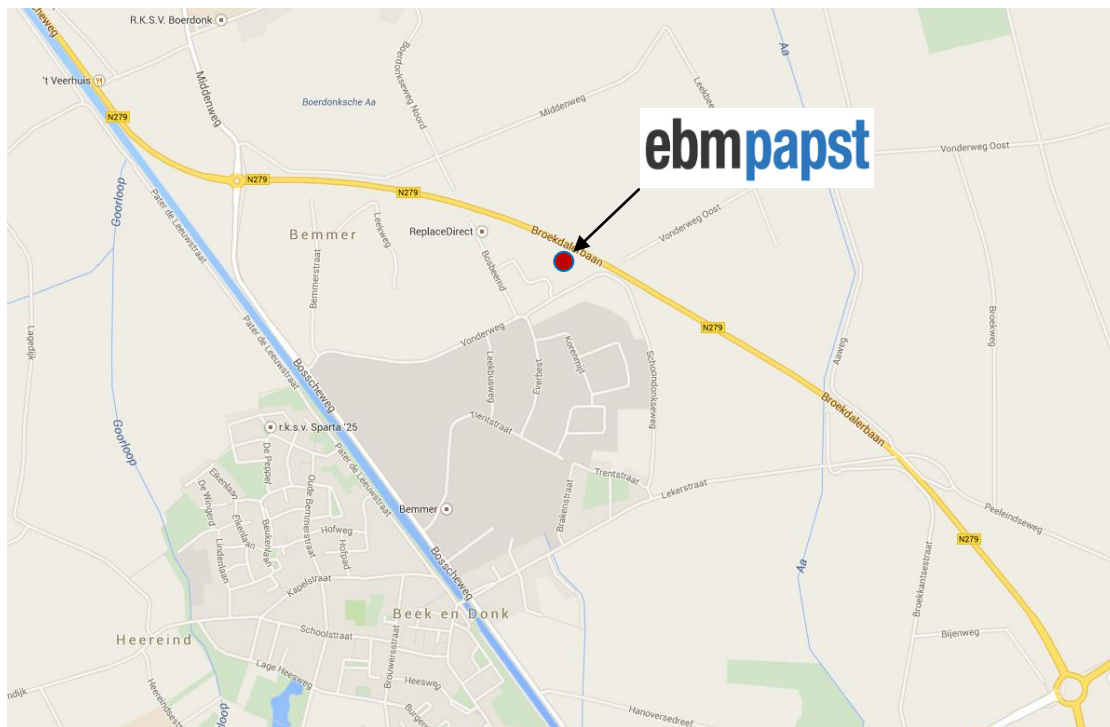

Routebeschrijving naar ebm-papst Benelux in Beek en Donk

ebmpapst

Vanuit de richting Venlo:

- Volg de A67/E34.
- Neem afslag 36-Asten vanaf de A67/E34.
- Volg de N279 richting 's-Hertogenbosch tot Beek en Donk.
- Tussen de 3^e en 4^e rotonde (N279) passeert u aan uw linkerkant ebm-papst Benelux.
- Neem op de 4^e rotonde de 3^e afslag – N615 richting Beek en Donk.
- Neem de eerste afslag linksaf (Bemmerstraat) richting industrieterrein Bemmer IV.
- Weg vervolgen tot ebm-papst Benelux is bereikt (het pand verschijnt aan uw linkerkant).

Vanuit de richting Arnhem of Eindhoven:

- Volg de A50 naar de Rijksweg/N279.
- Neem afrit 11-Veghel vanaf de A50.
- Ga verder op de N279 naar Helmond, volg tot de eerste rotonde.
- Neem op de rotonde de 1^e afslag – N615 richting Beek en Donk.
- Neem de eerste afslag linksaf (Bemmerstraat) richting industrieterrein Bemmer IV.
- Weg vervolgen tot ebm-papst Benelux is bereikt (het pand verschijnt aan uw linkerkant).